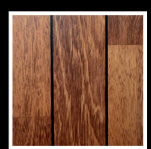

SCHRANKDESIGN

Front / Schranktüren

Levinio
Apfel

Perpiniano
Kirsche

Ulme
Ovid Zimt

Carbon
Hochglanz

Weiß
Hochglanz

Authentic
Oak

Korpus / Schrankseiten

Levinio
Apfel

Perpiniano
Kirsche

Ulme
Ovid Zimt

Grau

Beige

Weiß

POLSTER

Weinrot

Braun

Weitere Farbvarianten
sind auf Anfrage möglich!

FUSSBODEN

Accent Classic

Ela Aldra

Ela Andros

Ela Capri

Ela Capri dunkel

Ela Gotland

Ela Jersey blau

Ela Jersey beige

Ela Novilux

Ela Samoa

Novilux-Design
Wood natur

Tarkett
Essentials